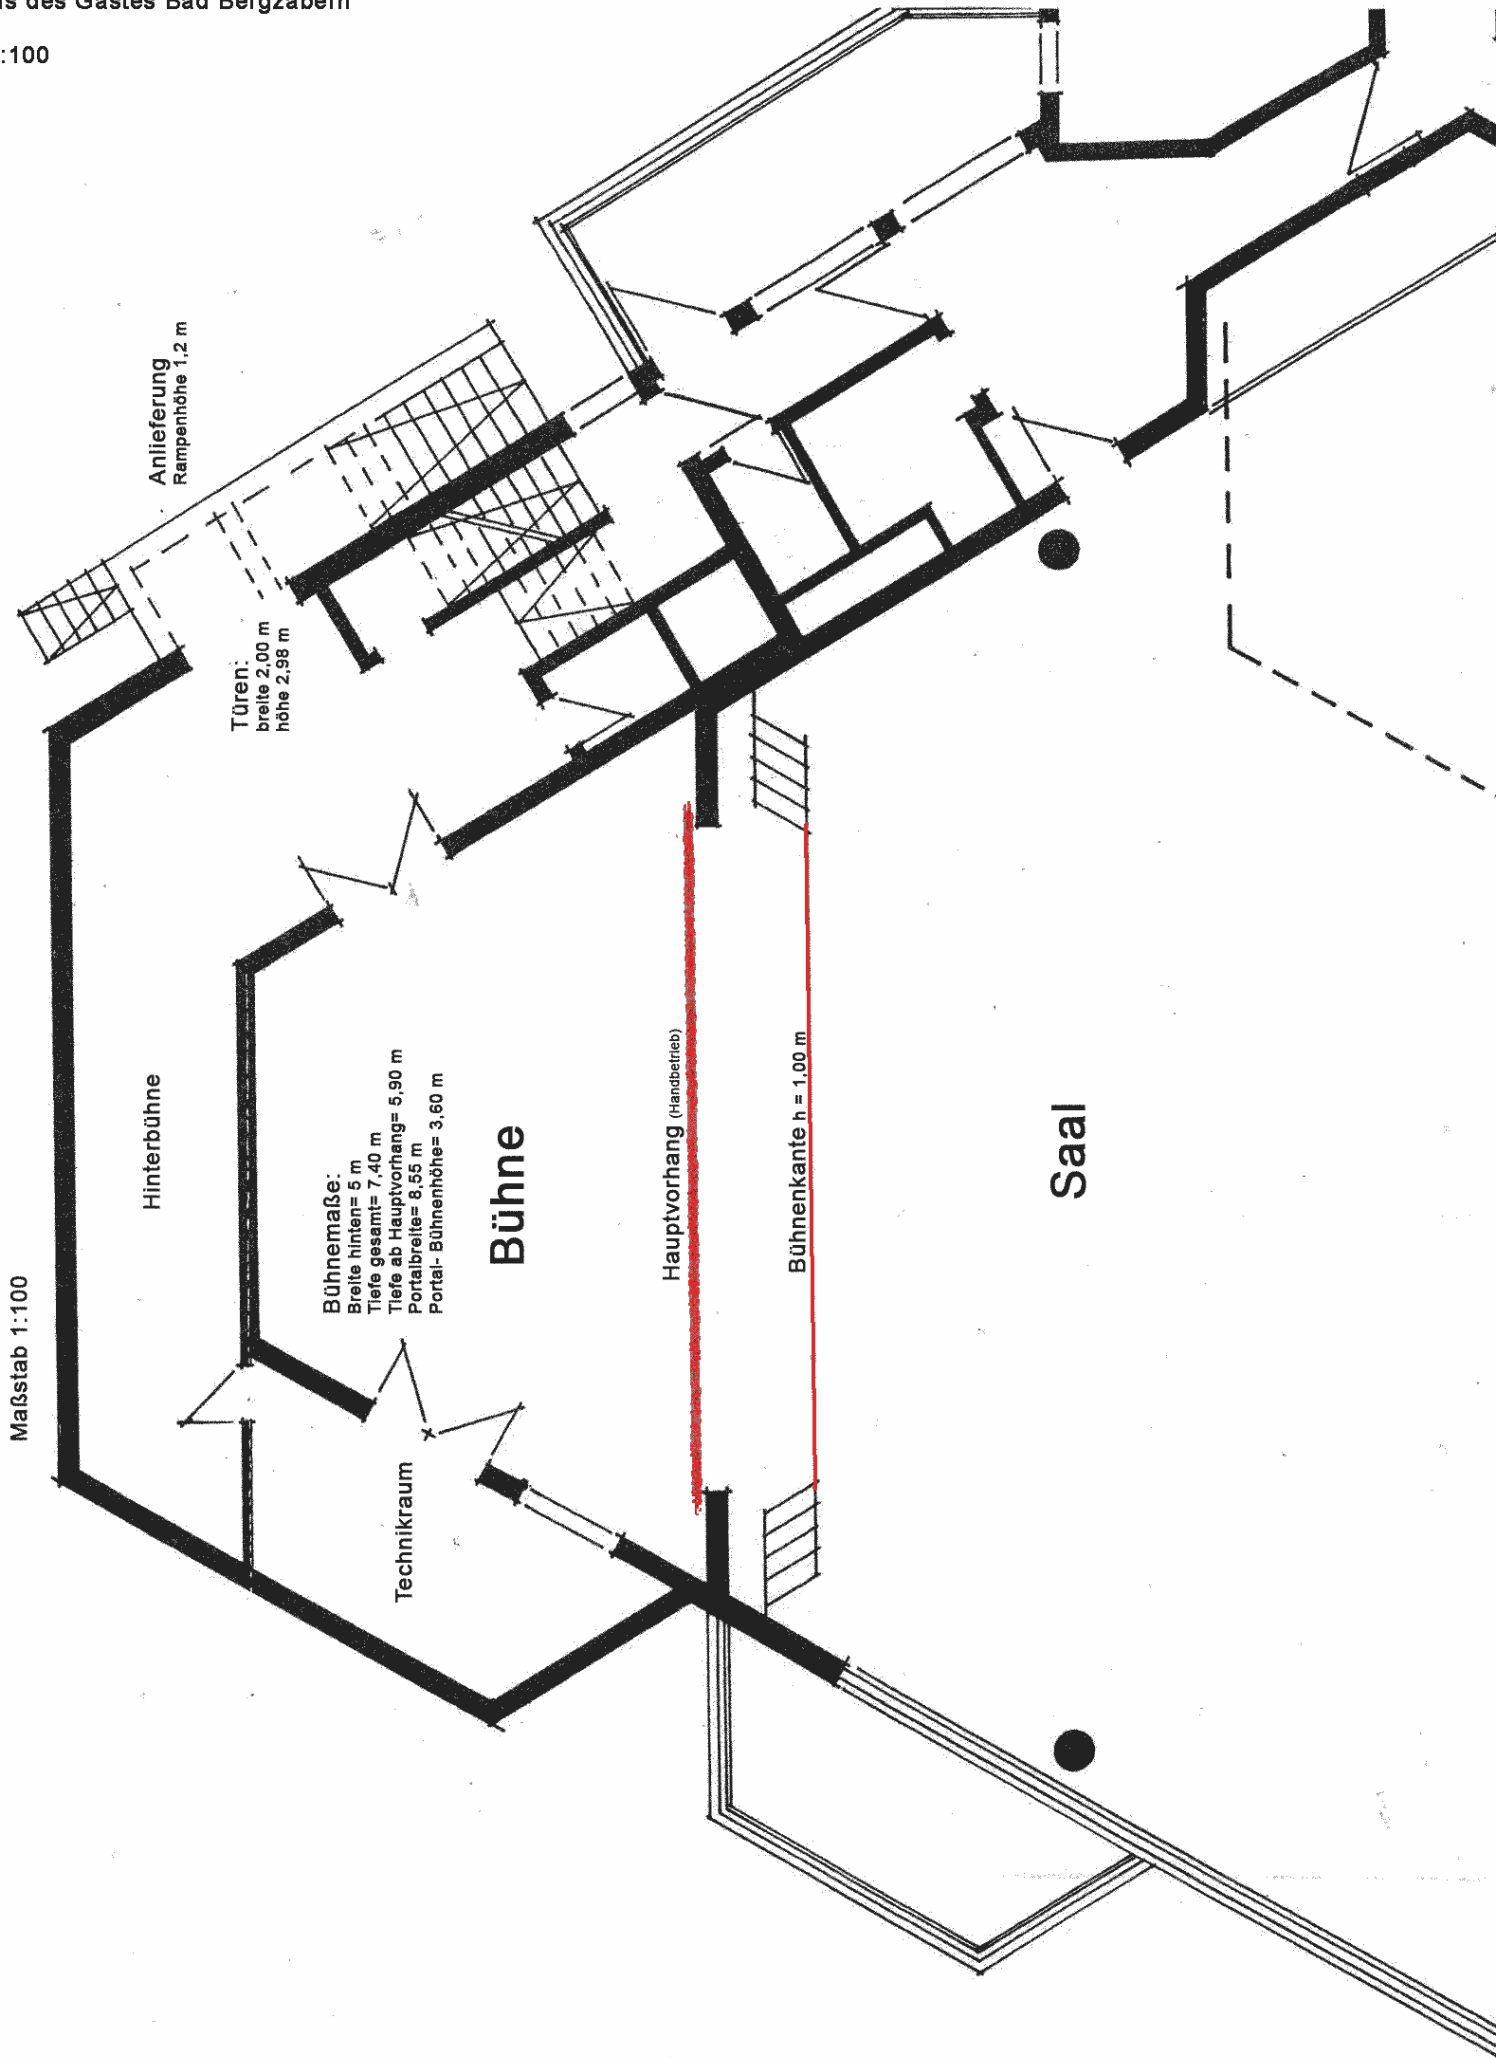

Bühnenplan  
Haus des Gastes Bad Bergzabern

M 1:100

Maßstab 1:100

Hinterbühne

Bühnemaße:  
Breite hinten= 5 m  
Tiefe gesamt= 7,40 m  
Tiefe ab Hauptvorhang= 5,90 m  
Portalbreite= 8,55 m  
Portal- Bühnenhöhe= 3,60 m

Bühne

Technikraum

Hauptvorhang (Handbetrieb)

Bühnenkante h = 1,00 m

Saal

Anlieferung  
Rampenhöhe 1,2 m

Türen:  
breite 2,00 m  
höhe 2,98 m